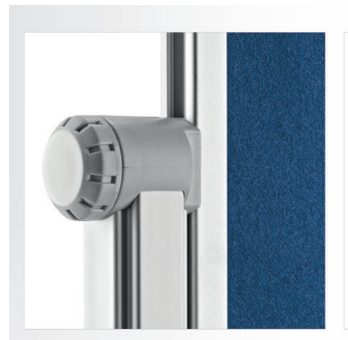

Mit „evolution plus“ gibt magnetoplan der Zukunft Gestalt und Gestaltung.

Durch den innovativen Drehknopf ist die Moderationstafel stufenlos höhenverstellbar bis 2,10 m

Inkl. abgerundeten Eckwinkeln mit magnetoplan Logoprägung